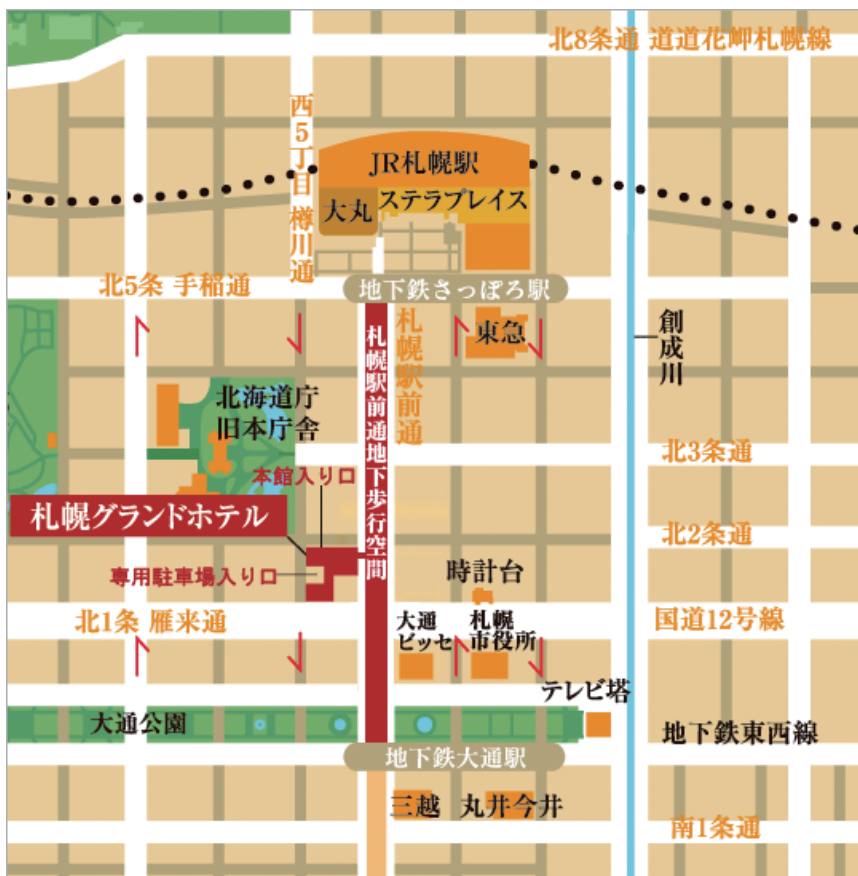

札幌グランドホテル 東館地下1階“クリスタルホールA”

〒060-0001 札幌市北1条西4丁目

電車でお越しの方

- 地下鉄南北線・東豊線/さっぽろ駅より徒歩約10分
- 地下鉄南北線・東西線/大通駅より徒歩約5分
- JR札幌駅より徒歩約10分
- JR新千歳空港駅から快速エアポート(15分毎運行)にて約37分/札幌駅下車徒歩約10分

車でお越しの方

- 札幌自動車道「札幌北IC」から約30分
- ホテル専用立体駐車場がございます。
※立体駐車場のため、車種により屋外駐車場になる場合がございます。
- タクシーご利用の場合は、新千歳空港より高速道路利用で約70分
- 空港連絡バスご利用の場合は、新千歳空港バス乗り場14番または22番より乗車、札幌グランドホテル下車