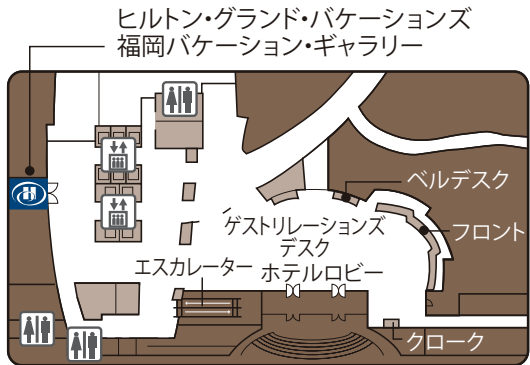

# ヒルトン・グランド・バケーションズ タイムシェア販売説明会 福岡バケーション・ギャラリーのご案内

ヒルトン福岡シーホーク 4階

〒810-8650 福岡県福岡市中央区地行浜2-2-3 ヒルトン福岡シーホーク 4階

**電車で  
お越しのお客様**

■福岡市営地下鉄／西新駅・唐人町駅  
徒歩約19分、バスにて約6分、  
タクシーにて約6分

**車で  
お越しのお客様**

■福岡都市高速<百道(ももち)出口>  
約1分  
【指定駐車場】ヒルトン福岡シーホーク  
の駐車場(車高2.1mまで)  
※ホークスタウン駐車場の駐車券の  
発行はいたしかねます。