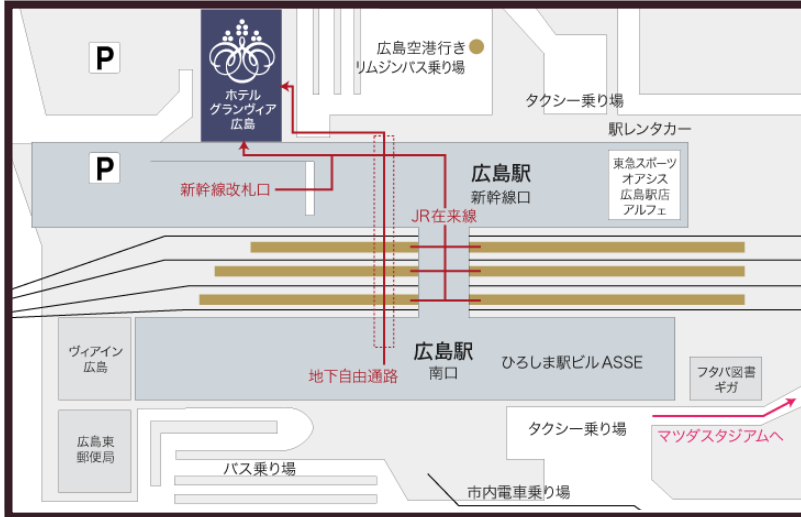

ホテルグランヴィア広島 3階 "天平A"

〒732-0822 広島県広島市南区松原町 1-5

電車でお越しの方

- JR「広島」駅直結

車でお越しの方

- 福岡方面から 山陽自動車道広島 IC 下車 祇園新道 (54号線) 経由で約30分
または山陽自動車道五日市 IC 下車 広島高速4号線経由で約25分
- 大阪方面から 山陽自動車道広島東 IC から広島高速1号2号線経由 府中下車で約7分

ホテルグランヴィア広島には、3カ所の駐車場がございます。

- ① 新幹線口屋上駐車場
- ② ホテル専用駐車場
- ③ 新幹線口地上駐車場

※土、日、祝日は駐車場周辺が大変混み合いますので、
時間に余裕を持ってお越しください。

注意事項

- お車でお越しの場合、説明会終了後、説明会参加時間分の指定駐車場駐車券をお渡しいたします。
※車高制限がございますので事前にご確認ください。
※指定駐車場以外をご利用された場合、駐車券の発行はいたしかねますのでご了承ください。
- オートバイの駐車場はございませんので、予めご了承ください。
- ペットを連れてのご来場、飲酒後のご来場はご遠慮ください。
- 説明会参加特典のお受取には本人確認書類提示が必要です。パスポートもしくは運転免許証を必ずお持ちください。