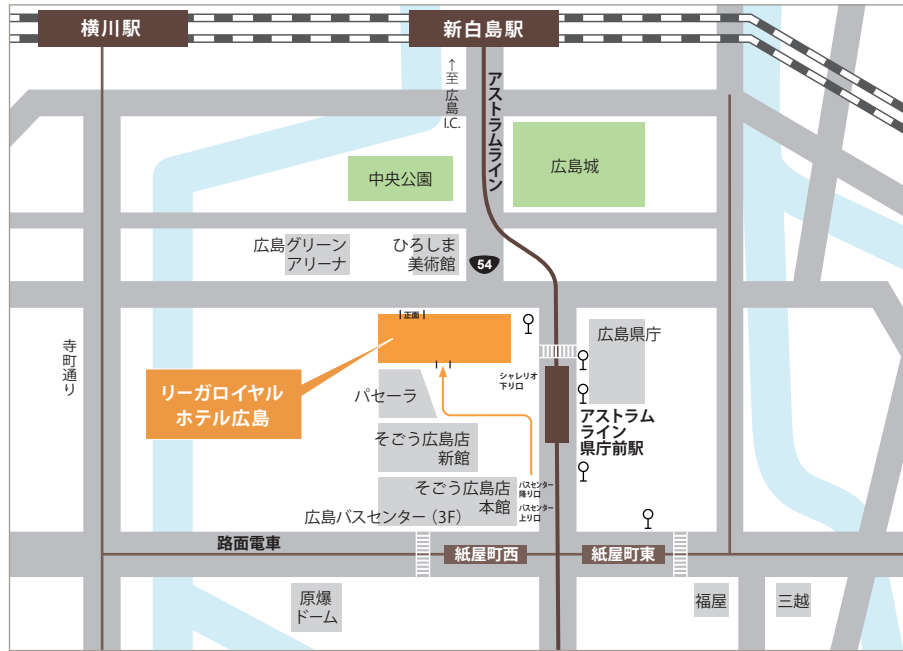

# 広島会場のご案内

ヒルトン・グランド・バケーションズ  
タイムシェア販売説明会

HIROSHIMA Jan 26-29, 2018

## リーガロイヤルホテル広島

〒730-0011 広島県広島市中区基町6-78

1/26(金) 27(土) 29(月) 4階 楓の間  
1/28(日) 12階 カーネーション

### ■電車・バスでお越しの場合

- ・アストラムライン「県庁前」駅下車  
地下「西2出口(基町クレド方面)」より出てすぐ
- ・路面電車「紙屋町西」または「紙屋町東」より徒歩3分
- ・広島バスセンター すぐ隣
- ・広島バス21号線、22号線、24号線、25号線「紙屋町」より徒歩5分
- ・広島バス2号線、3号線「紙屋町」より徒歩5分

### ■お車でお越しの場合

- ・山陽自動車道 広島ICから国道54号線  
祇園新道を広島市内方面へ約20分
- ・リーガロイヤルホテル広島の駐車場をご利用ください。