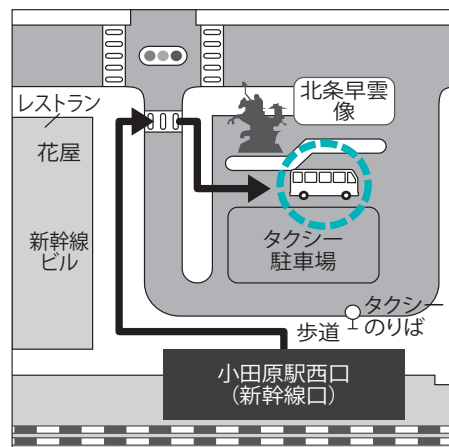

### ■ 無料シャトルバス

「根府川駅」発（所要時間約5分）……………毎日運行 ※駅前から乗車  
「小田原駅」発（所要時間約20分）……………月曜日～金曜日のみ ※祝日・特定期間を除く  
※シャトルバスの時刻表や発着地に関する詳しい情報はヒルトン小田原リゾート&スパの公式HPをご覧ください。  
<http://www.hiltonodawara.jp/access/>

### ■ お車でお越しの場合

東名高速道路 厚木I.C.～小田原厚木道路～（真鶴道路方面）～  
西湘バイパス石橋I.C.～国道135号線～真鶴有料道路の手前（分岐点）を  
斜め前方県道740号線に入ります。  
JR根府川駅を通過し、約500mほど進むと右側に進入路がございます。  
カーナビ検索用電話番号/0465-29-1000（ヒルトン小田原リゾート&スパ代表）

【指定駐車場】ヒルトン小田原リゾート&スパの駐車場

### 小田原駅 西口 シャトルバス乗り場

※いずれのシャトルバスも法定定員に達し、ご乗車いただけないこともございます。その場合は、おそれ入りますがお客様ご自身でタクシーをご利用いただくか、次の便にご乗車いただけますようお願いいたします。