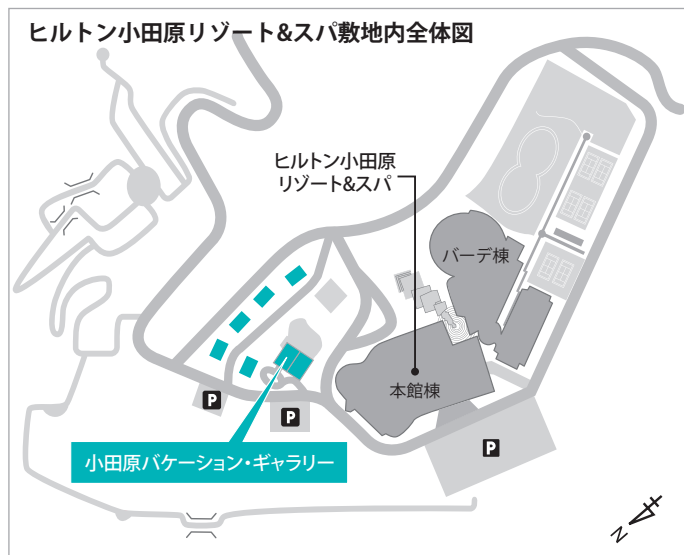

# 小田原バケーション・ギャラリーのご案内

ヒルトン・グランド・バケーションズ  
バケーション・オーナーシップ販売説明会

## ヒルトン小田原リゾート&スパ敷地内

〒250-0024 神奈川県小田原市根府川1583-2

### ■ 電車でお越しの場合

JR東海道本線「東京駅」～「小田原駅」……………特急で約60分／新幹線で約36分  
小田急線「新宿駅」～「小田原駅」……………ロマンスカーで約70分  
JR東海道本線「小田原駅」～「根府川駅」……………約7分

### ■ 無料シャトルバス

「根府川駅」発（所要時間約5分）……………毎日運行 ※駅前から乗車  
「小田原駅」発（所要時間約20分）……………月曜日～金曜日のみ ※祝日・特定期間を除く  
※シャトルバスの時刻表や発着地に関する詳しい情報はヒルトン小田原リゾート&スパの公式HPをご覧ください。  
<http://www.hiltonodawara.jp/access/>