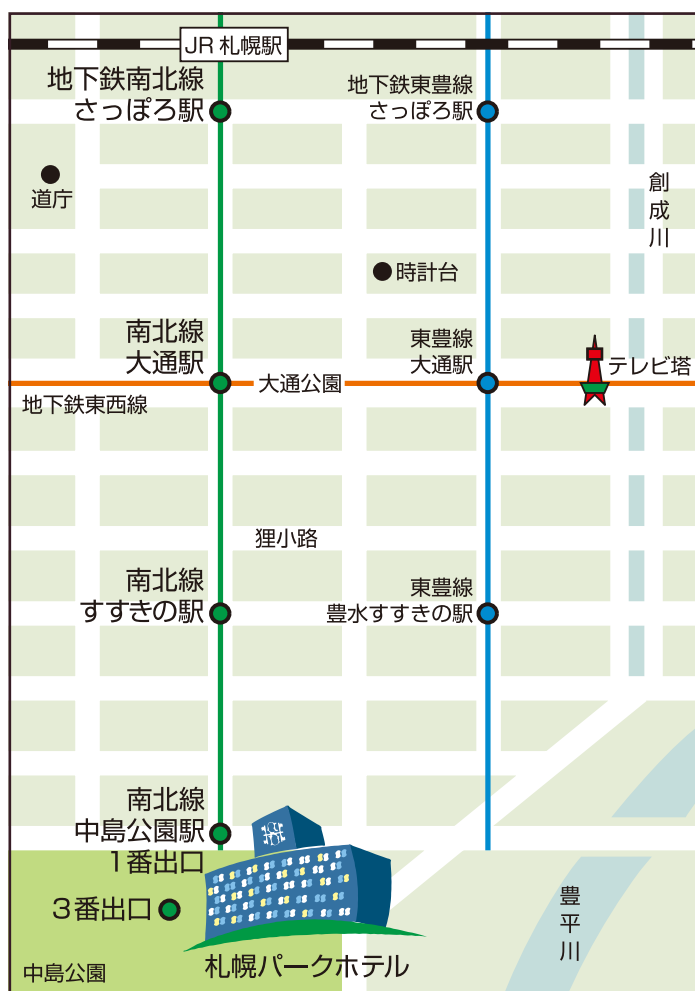

## 札幌パークホテル 2階パールルーム

〒064-8589 札幌市中央区南10条西3丁目1番1号

### 電車でお越しの方

- 地下鉄南北線／中島公園駅（1番出口より徒歩1分／3番出口より徒歩すぐ）

### 車でお越しの方

- ホテル正面に専用駐車場がございます。
- 新千歳空港からは車で約50分
- 空港連絡バスご利用の場合は、新千歳空港連絡バス（北海道中央バスまたは北都交通）乗り場「14番」または「22番」より乗車、「中島公園」下車徒歩すぐ