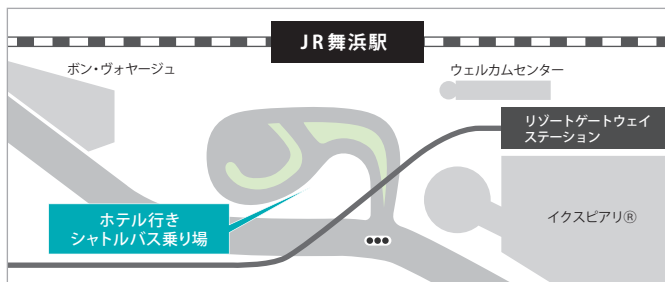

舞浜駅シャトルバス乗り場

注意事項

■お車でお越しの場合、指定駐車場をご利用いただけます。説明会終了後、説明会参加時間分の指定駐車場駐車券をお渡しいたします。

※指定駐車場以外をご利用された場合、駐車券の発行はいたしかねますのでご了承ください。

■オートバイの駐車場はございませんので、あらかじめご了承ください。

■ペットを連れてのご来場、飲酒後のご来場はご遠慮ください。

■説明会参加特典のお受け取りには本人確認書類提示が必要です。パスポートもしくは運転免許証を必ずお持ちください。

【お問合せ】

0120-805-817

(9:00 a.m. ~ 6:00 p.m. 年中無休)

Hilton
GRAND VACATIONS