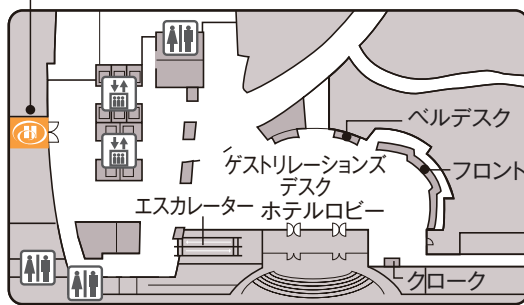

福岡バケーション・ギャラリーのご案内

ヒルトン・グランド・バケーションズ
タイムシェア販売説明会

ヒルトン福岡シーホーク 〈4階〉

〒810-8650 福岡県福岡市中央区地行浜 2-2-3 ヒルトン福岡シーホーク 4階

■ 電車でお越しの場合

- ・福岡市営地下鉄「西新駅」・「唐人町駅」
徒歩約19分、バスにて約6分、タクシーにて約6分

■ お車でお越しの場合

- ・福岡都市高速「百道(ももち)」出口約1分
【指定駐車場】 ヒルトン福岡シーホークの駐車場(車高2.1mまで)
※ドームイベントや野球開催日は、道路が大変混み合いますのでお早めにお越しください。

ヒルトン福岡シーホーク 4階 ヒルトン・グランド・バケーションズ 福岡バケーション・ギャラリー

注意事項

- お車でお越しの場合、説明会終了後、説明会参加時間分の指定駐車場駐車券をお渡しいたします。
※指定駐車場以外をご利用された場合、駐車券の発行はいたしかねますのでご了承ください。
※各駐車場、車高制限がございますので事前にご確認ください。
- オートバイの駐車場はございませんので、予めご了承ください
- ペットを連れてのご来場、飲酒後のご来場はご遠慮ください。
- 説明会参加特典のお受取には本人確認書類提示が必要です。パスポートもしくは運転免許証を必ずお持ちください。