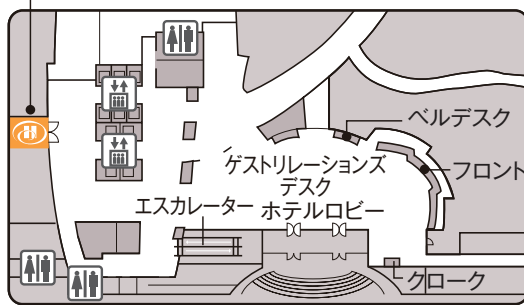

福岡バケーション・ギャラリーのご案内

ヒルトン・グランド・バケーションズ
タイムシェア販売説明会

ヒルトン福岡シーホーク 〈4階〉

〒810-8650 福岡県福岡市中央区地行浜 2-2-3 ヒルトン福岡シーホーク 4階

■ 電車でお越しの場合

- ・福岡市営地下鉄「西新駅」・「唐人町駅」
徒歩約19分、バスにて約6分、タクシーにて約6分

■ お車でお越しの場合

- ・福岡都市高速「百道（ももち）」出口約1分
【指定駐車場】ヒルトン福岡シーホークの駐車場（車高2.1mまで）
※ドームイベントや野球開催日は、道路が大変混み合いますのでお早めにお越しください。

ヒルトン福岡シーホーク 4階 ヒルトン・グランド・バケーションズ 福岡バケーション・ギャラリー

注意事項

- お車でお越しの場合、説明会終了後、説明会参加時間分の指定駐車場駐車券をお渡しいたします。
※指定駐車場以外をご利用された場合、駐車券の発行はいたしかねますのでご了承ください。
※各駐車場、車高制限がございますので事前にご確認ください。
- オートバイの駐車場はございませんので、予めご了承ください
- ペットを連れてのご来場、飲酒後のご来場はご遠慮ください。
- 説明会参加特典のお受取には本人確認書類提示が必要です。パスポートもしくは運転免許証を必ずお持ちください。