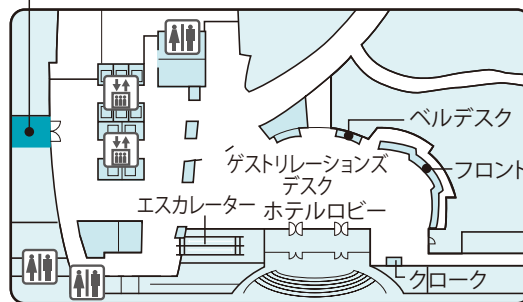

ヒルトン福岡シーホーク4階 ヒルトン・グランド・バケーションズ 福岡バケーション・ギャラリー

注意事項

- お車でお越しの場合、説明会終了後、説明会参加時間分の指定駐車場駐車券をお渡しいたします。
  ※指定駐車場以外をご利用された場合、駐車券の発行はいたしかねますのでご了承ください。
  ※各駐車場、車高制限がございますので事前にご確認ください。
- オートバイの駐車場はございませんので、あらかじめご了承ください。
- ペットを連れてのご来場、飲酒後のご来場はご遠慮ください。
- 説明会参加特典のお受取には本人確認書類提示が必要です。パスポートもしくは運転免許証を必ずお持ちください。

【お問合せ】

0120-805-817

(9:30 a.m. ~ 6:00 p.m. 年中無休)