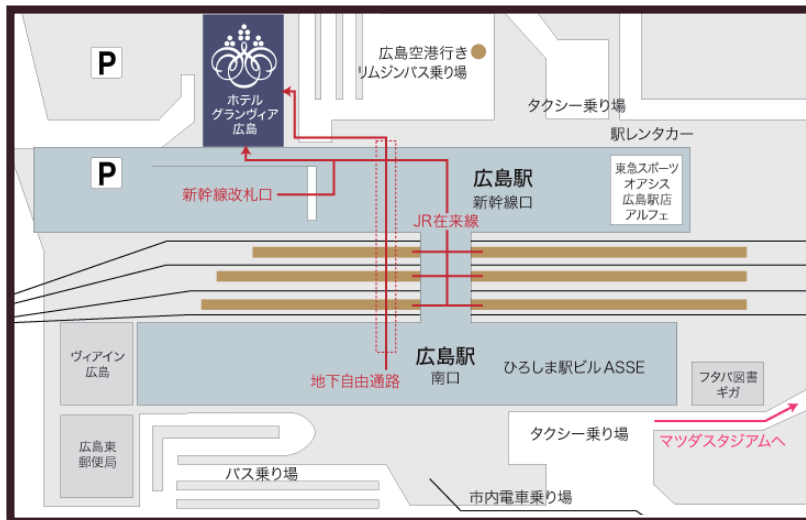

HIROSHIMA June 2 - 4, 2018

ホテルグランヴィア広島 3階 "飛鳥"

〒732-0822 広島県広島市南区松原町 1-5

電車でお越しの方

- JR「広島」駅直結

車でお越しの方

- 福岡方面から 山陽自動車道広島 IC 下車 祇園新道 (54号線) 経由で約 30分
または山陽自動車道五日市 IC 下車 広島高速 4号線経由で約 25分
- 大阪方面から 山陽自動車道広島東 IC から広島高速 1号 2号線経由 府中下車で約 7分

ホテルグランヴィア広島には、3カ所の駐車場がございます。

- ① 新幹線口屋上駐車場
- ② ホテル専用駐車場
- ③ 新幹線口地上駐車場

※土、日、祝日は駐車場周辺が大変混み合いますので、
時間に余裕を持ってお越しください。

注意事項

- お車でのお越しの場合、説明会終了後、説明会参加時間分の指定駐車場駐車券をお渡しいたします。
※車高制限がございますので事前にご確認ください。
※指定駐車場以外をご利用された場合、駐車券の発行はいたしかねますのでご了承ください。
- オートバイの駐車場はございませんので、予めご了承ください。
- ペットを連れてのご来場、飲酒後のご来場はご遠慮ください。
- 説明会参加特典のお受取には本人確認書類提示が必要です。パスポートもしくは運転免許証を必ずお持ちください。