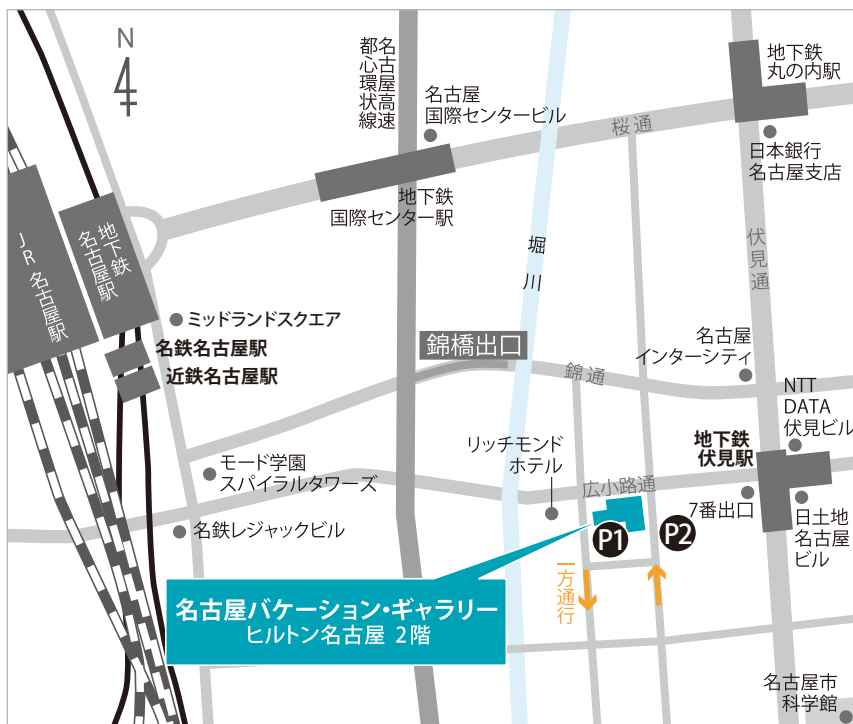

## ヒルトン名古屋〈2階〉

〒460-0008 愛知県名古屋市中区栄1-3-3 ヒルトン名古屋 2階

### ■ 電車でお越しの場合

地下鉄東山線・鶴舞線「伏見駅」7番出口 徒歩約5分

JR東海道本線「名古屋駅」／地下鉄東山線・桜通線「名古屋駅」

名鉄名古屋本線「名鉄名古屋駅」／近鉄名古屋線「近鉄名古屋駅」

→ 徒歩約15分／タクシー約5分

### ■ お車でお越しの場合

名古屋高速都心環状線「錦橋」出口より約5分

【指定駐車場】 P1 ヒルトン名古屋地下駐車場（車高2.1mまで）

P2 NPC クイックパーキング栄一丁目（車高2.05mまで）

\* 駐車場の台数に限りがあり、土、日、祝日、及び週末及び時間帯によっては大変混み合いますので、公共交通機関のご利用をおすすめいたします。