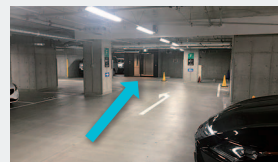

④ 駐車場からのルート

F駐車場からビル内に入ります。