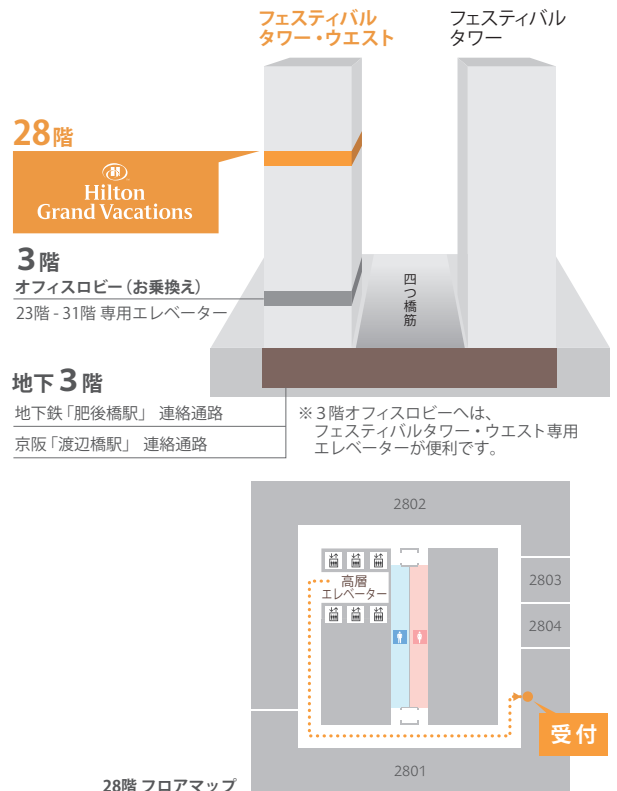

大阪バケーション・ギャラリーのご案内

ヒルトン・グランド・バケーションズ
バケーション・オーナーシップ販売説明会

※2018年3月8日より移転

中之島フェスティバルタワー・ウエスト〈28階〉

〒530-0005 大阪市北区中之島3-2-4 中之島フェスティバルタワー・ウエスト 28階

■電車でお越しの場合

地下鉄／京阪ご利用の場合

- ・京阪中之島線「波辺橋駅」下車 12番出口直結
- ・地下鉄四つ橋線「肥後橋駅」下車 4番出口直結
- ・地下鉄御堂筋線・京阪本線「淀屋橋駅」下車 7番出口 徒歩約5分

JRご利用の場合

- ・JR「大阪駅」桜橋口より徒歩約11分
- ・JR東西線「北新地駅」下車 11-5番出口 徒歩約8分

■お車でお越しの場合

地下駐車場の入り口は、フェスティバルタワー・ウエストの北側にございます。中之島通より左折してお入りください。満車の場合は、周辺のコインパーキング(有料)などをご利用ください。地下駐車場から3階オフィスロビーへは、フェスティバルタワー・ウエスト専用エレベーターをご利用ください。

0120-805-817

(月～土・祝 9:30 a.m.～6:00 p.m. 日曜休み)

Hilton
Grand Vacations

ルートは下記の4通りになります。

- ① 地上出入口 ② 京阪中之島線「渡辺橋」駅 ③ 地下鉄四つ橋線「肥後橋」駅 ④ 駐車場

① 地上出入口からのルート

オフィスロビー【東】玄関より入館 ※左はキャノン様の入口

正面に見えるエスカレーターで3Fへ上がります。