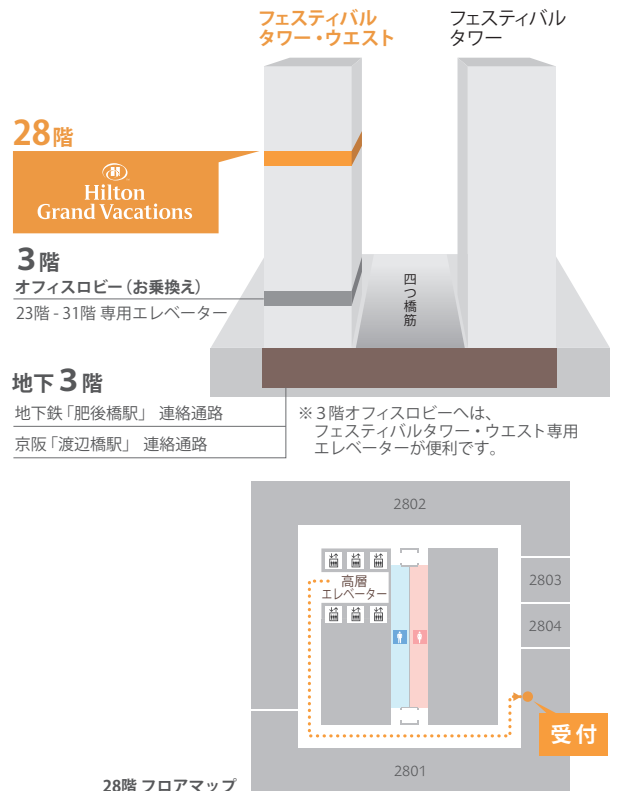

大阪バケーション・ギャラリーのご案内

ヒルトン・グランド・バケーションズ
バケーション・オーナーシップ販売説明会

※2018年3月8日より移転

中之島フェスティバルタワー・ウエスト〈28階〉

〒530-0005 大阪市北区中之島3-2-4 中之島フェスティバルタワー・ウエスト 28階

■電車でお越しの場合

地下鉄／京阪ご利用の場合

- ・京阪中之島線「渡辺橋駅」下車 12番出口直結
- ・地下鉄四つ橋線「肥後橋駅」下車 4番出口直結
- ・地下鉄御堂筋線・京阪本線「淀屋橋駅」下車 7番出口 徒歩約5分

JRご利用の場合

- ・JR「大阪駅」桜橋口より徒歩約11分
- ・JR東西線「北新地駅」下車 11-5番出口 徒歩約8分

■お車でお越しの場合

地下駐車場の入り口は、フェスティバルタワー・ウエストの北側にございます。中之島通より左折してお入りください。満車の場合は、周辺のコインパーキング(有料)などをご利用ください。地下駐車場から3階オフィスロビーへは、フェスティバルタワー・ウエスト専用エレベーターをご利用ください。

0120-805-817

(月～土・祝 9:30 a.m.～6:00 p.m. 日曜休み)

Hilton
Grand Vacations

ルートは下記の4通りになります。

- ① 地上出入口 ② 京阪中之島線「渡辺橋」駅 ③ 地下鉄四つ橋線「肥後橋」駅 ④ 駐車場

① 地上出入口からのルート

オフィスロビー【東】玄関より入館 ※左はキャノン様の入口

正面に見えるエスカレーターで3Fへ上がります。