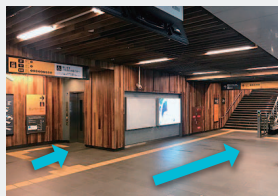

② 京阪「渡辺橋駅」からのルート 最寄12番出口

改札を出てすぐエレベーターまたは右へ進むとエスカレーターで上の階へ上がります。