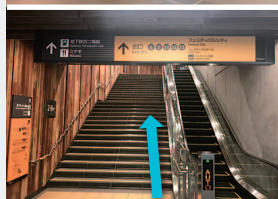

0120-805-817

(月～土・祝 9:30 a.m.～6:00 p.m. 日曜休み)

Hilton
Grand Vacations

ルートは下記の4通りになります。

- ① 地上出入口 ② 京阪中之島線「渡辺橋」駅 ③ 地下鉄四つ橋線「肥後橋」駅 ④ 駐車場

① 地上出入口からのルート

オフィスロビー【東】玄関より入館 ※左はキャノン様の入口

正面に見えるエスカレーターで3Fへ上がります。

3Fへ着いたら、一番左の高層階用エレベーターで28Fへ

② 京阪「渡辺橋駅」からのルート 最寄12番出口

改札を出てすぐエレベーターまたは右へ進むとエスカレーターで上の階へ上がります。

エスカレーターを上ったところにあるロッテリアを左折し、そのまましばらく進みます。

突き当たりを右に曲がり、まっすぐ進みます。

ビルの地下3Fへつながるので目の前のエレベーターで3Fへ上がります。

3Fへ着いたら、一番左の高層階用エレベーターで28Fへ