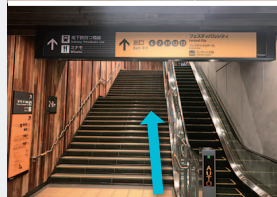

0120-805-817

(月～土・祝 9:30 a.m.～6:00 p.m. 日曜休み)

Hilton
Grand Vacations

ルートは下記の4通りになります。

- ① 地上出入口 ② 京阪中之島線「渡辺橋」駅 ③ 地下鉄四つ橋線「肥後橋」駅 ④ 駐車場

① 地上出入口からのルート

オフィスロビー【東】玄関より入館 ※左はキャノン様の入口

正面に見えるエスカレーターで3Fへ上がります。

3Fへ着いたら、一番左の高層階用エレベーターで28Fへ

② 京阪「渡辺橋駅」からのルート 最寄12番出口

改札を出てすぐエレベーターまたは右へ進むとエスカレーターで上の階へ上がります。

エスカレーターを上がったところにあるロッテリアを左折し、そのまましばらく進みます。

突き当たりを右に曲がり、まっすぐ進みます。

ビルの地下3Fへつながるので目の前のエレベーターで3Fへ上がります。

3Fへ着いたら、一番左の高層階用エレベーターで28Fへ