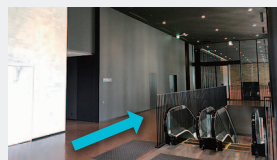

3Fへ着いたらオフィスタワーの方へ進み、オフィスタワーの扉を入ったらすぐ左折します。

エレベーター“23-31”(高層階用)に乗り28Fへ