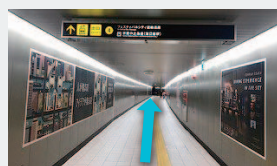

0120-805-817

(月～土・祝 9:30 a.m.～6:00 p.m. 日曜休み)

Hilton
Grand Vacations

ルートは下記の4通りになります。

- ① 地上出入口 ② 京阪中之島線「渡辺橋」駅 ③ 地下鉄四つ橋線「肥後橋」駅 ④ 駐車場

① 地上出入口からのルート

オフィスロビー【東】玄関より入館 ※左はキャノン様の入口

正面に見えるエスカレーターで3Fへ上がります。

3Fへ着いたら、一番左の高層階用エレベーターで28Fへ

② 京阪「渡辺橋駅」からのルート 最寄12番出口

改札を出てすぐエレベーターまたは右へ進むとエスカレーターで上の階へ上がります。

エスカレーターを上ったところにあるロッテリアを左折し、そのまましばらく進みます。

突き当たりを右に曲がり、まっすぐ進みます。

ビルの地下3Fへつながるので目の前のエレベーターで3Fへ上がります。

3Fへ着いたら、一番左の高層階用エレベーターで28Fへ

③ 地下鉄「肥後橋駅」からのルート 最寄4番出口

改札を出て右の4番出口に向かいます。

エレベーター、エスカレーターもしくは階段を下りて直進します。

突き当たりを左に進むとビルの地下3Fへつながるのでエレベーターで3Fへ上がります。

3Fへ着いたらオフィスタワーの方へ進み、オフィスタワーの扉を入ったらすぐ左折します。

エレベーター“23-31”(高層階用)に乗り28Fへ

④ 駐車場からのルート

F駐車場からビル内に入ります。