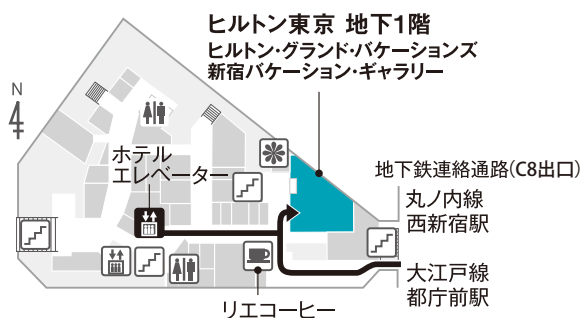

新宿バケーション・ギャラリーのご案内

ヒルトン・グランド・バケーションズ
バケーション・オーナーシップ販売説明会

ヒルトン東京〈地下1階 ショップ&レストラン ヒルトピア内〉

〒160-0023 東京都新宿区西新宿6-6-2 ヒルトン東京 地下1階 ショップ&レストラン ヒルトピア内

■ 電車でお越しの場合

東京メトロ丸ノ内線「西新宿駅」 徒歩約5分
都営大江戸線「都庁前駅」 徒歩約10分
JR線・地下鉄・私鉄「新宿駅」西口
徒歩約15分（無料シャトルバスにて約5分）

■ お車でお越しの場合

首都高速道路「新宿」出口より約5分
【指定駐車場】ヒルトン東京の駐車場（車高2.1mまで）
お車をご利用のお客様は駐車場直結ホテルエレベーターB1よりお越しください。

※シャトルバスの時刻表や発着地に関する詳しい情報は
ヒルトン東京の公式HPをご覧ください。
<http://www.hiltontokyo.jp/access/>

注意事項

- お車でお越しの場合、説明会終了後、説明会参加時間分の指定駐車場駐車券をお渡しいたします。
※指定駐車場以外をご利用された場合、駐車券の発行はいたしかねますのでご了承ください。
※各駐車場、車高制限がございますので事前にご確認ください。
- オートバイの駐車場はございませんので、あらかじめご了承ください。
- ペットを連れてのご来場、飲酒後のご来場はご遠慮ください。
- 説明会参加特典のお受け取りには本人確認書類提示が必要です。パスポートもしくは運転免許証を必ずお持ちください。