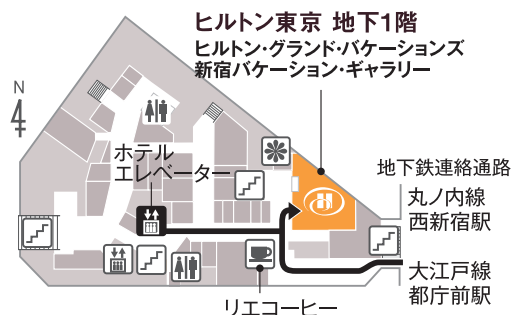

新宿バケーション・ギャラリーのご案内

ヒルトン・グランド・バケーションズ
タイムシェア販売説明会

ヒルトン東京〈地下1階 ショップ&レストラン ヒルトピア内〉

〒160-0023 東京都新宿区西新宿 6-6-2 ヒルトン東京地下1階 ショップ&レストランヒルトピア内

■電車でお越しの場合

- ・東京メトロ丸ノ内線「西新宿駅」徒歩約5分
- ・東京大江戸線「都庁前駅」徒歩約7分
- ・JR線・地下鉄・私鉄「新宿駅西口」
徒歩約10分（無料シャトルバスにて約5分）

■お車でお越しの場合

- ・首都高速道路「新宿」出口 約5分
 - 【指定駐車場】 ヒルトン東京の駐車場（車高2.1mまで）
- お車をご利用のお客様は駐車場直結ホテルエレベーター B1よりお越しください。

※シャトルバスの時刻表や発着地に関する詳しい情報は
ヒルトン東京公式HPをご覧ください。
<http://www.hiltontokyo.jp/access/>

注意事項

- お車でお越しの場合、説明会終了後、説明会参加時間分の指定駐車場駐車券をお渡しいたします。
※指定駐車場以外をご利用された場合、駐車券の発行はいたしかねますのでご了承ください。
※各駐車場、車高制限がございますので事前にご確認ください。
- オートバイの駐車場はございませんので、予めご了承ください
- ペットを連れてのご来場、飲酒後のご来場はご遠慮ください。
- 説明会参加特典のお受取には本人確認書類提示が必要です。パスポートもしくは運転免許証を必ずお持ちください。