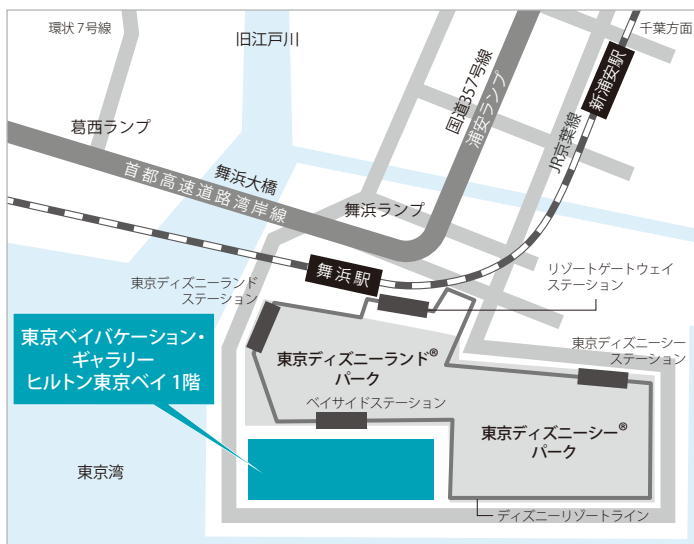

ヒルトン東京ベイ〈1階〉

〒279-0031 千葉県浦安市舞浜 1-8 ヒルトン東京ベイ 1階

■お車でお越しの場合

カーナビ検索用電話番号/047-355-5000 (ヒルトン東京ベイ代表)

首都高速道路湾岸線

<葛西ランプ出口> <浦安ランプ出口>

(東京方面進入のみ舞浜ランプ出口利用可能)

【指定駐車場】 ヒルトン東京ベイの駐車場

■電車でお越しの場合

JR京葉線・武蔵野線「舞浜駅」下車 (東京駅より快速にて約15分)

舞浜駅からは、ホテル直行の無料シャトルバスをご利用いただくか、

ディズニーリゾートライン・リゾートゲートウェイステーション (JR舞浜駅隣接) よりモノレールにて約4分。

「ベイサイドステーション」下車。ホテルまでは徒歩、または無料送迎バスで約1分です。

■無料シャトルバス

舞浜駅の大きい改札を出て右手に進み、階段を下りてロータリー内を右手方向に180度お進みください。

ロータリーの一番奥が乗り場となります。(所要時間約7分)

※シャトルバスの時刻表や発着地に関する詳しい情報はヒルトン東京ベイの公式HPをご覧ください。 <https://www.hiltontokyo bay.jp/access/>

舞浜駅シャトルバス乗り場

注意事項

■お車でお越しの場合、指定駐車場をご利用いただけます。説明会終了後、説明会参加時間分の指定駐車場駐車券をお渡しいたします。

※指定駐車場以外をご利用された場合、駐車券の発行はいたしかねますのでご了承ください。