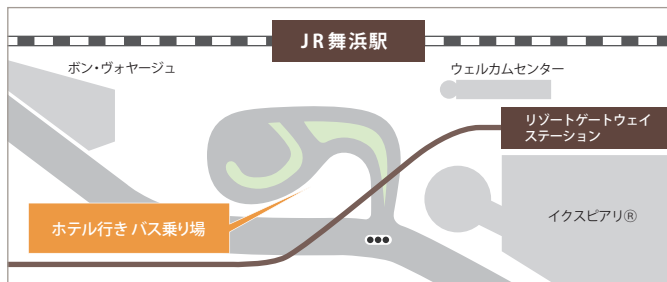

舞浜駅 シャトルバス乗り場

注意事項

■ お車でお越しの場合、説明会終了後、説明会参加時間分の指定駐車場駐車券をお渡しいたします。

※指定駐車場以外をご利用された場合、駐車券の発行はいたしかねますのでご了承ください。

■ オートバイの駐車場はございませんので、予めご了承ください。

■ ペットを連れてのご来場、飲酒後のご来場はご遠慮ください。

■ 説明会参加特典のお受取には本人確認書類提示が必要です。パスポートもしくは運転免許証を必ずお持ちください。

【お問い合わせ】

0120-805-817

(月～土・祝 9:30 a.m.～6:00 p.m. 日休)

Hilton Grand Vacations
A vacation state of mind