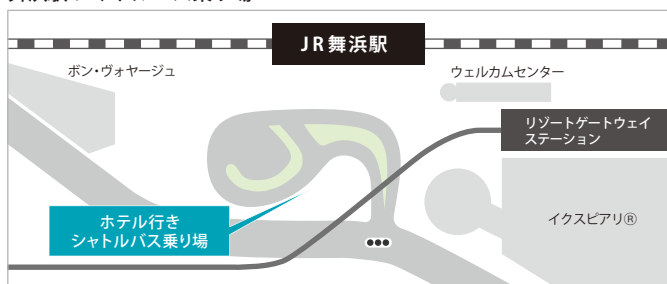

■電車でお越しの場合

JR京葉線・武蔵野線「舞浜駅」下車 (東京駅より快速にて約15分)

舞浜駅からは、ホテル直行の無料シャトルバスをご利用いただくか、

ディズニーリゾートライン・リゾートゲートウェイステーション (JR舞浜駅隣接) よりモノレールにて約4分。

「ベイサイドステーション」下車。ホテルまでは徒歩、または無料送迎バスで約1分です。

■無料シャトルバス

舞浜駅の大きい改札を出て右手に進み、階段を下りてロータリー内を右手方向に180度お進みください。

ロータリーの一番奥が乗り場となります。(所要時間約7分)

※シャトルバスの時刻表や発着地に関する詳しい情報はヒルトン東京ベイの公式HPをご覧ください。 <https://www.hiltontokyo bay.jp/access/>

舞浜駅シャトルバス乗り場

注意事項

■お車でお越しの場合、指定駐車場をご利用いただけます。説明会終了後、説明会参加時間分の指定駐車場駐車券をお渡しいたします。

※指定駐車場以外をご利用された場合、駐車券の発行はいたしかねますのでご了承ください。