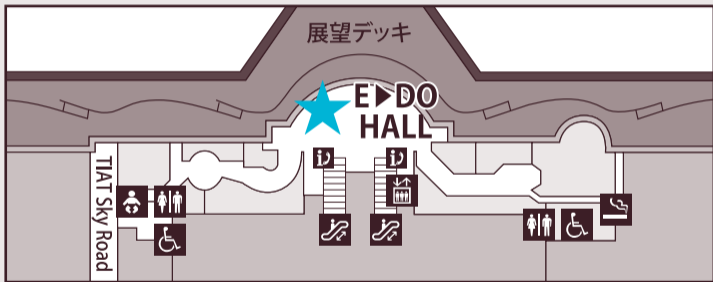

羽田空港

国際線ターミナル 5F EDO HALL

9:00 a.m.~9:00 p.m.

※当特設デスクの営業時間は、事前の予告なしに不定期で変更する場合がございますので、あらかじめご了承ください。